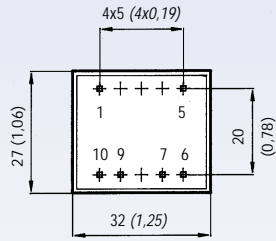

Tel.: (34) 93 371 23 16  
 Fax: (34) 93 371 29 00  
 E-mail: [avisor@avisor.com](mailto:avisor@avisor.com)  
 Internet: [www.avisor.com](http://www.avisor.com)

Tamaño EI 30/15.5T  
 Size EI 30/15.5T

Potencia 2VA  
 Power output 2VA

Dimensiones mm. (inches)  
 Dimensions mm. (inches)

EI 30/15.5  
 EI 30/15.5T

Pri. = 1-5 (115V ó 230V)  
 1 Sec. = 7-9  
 2 Sec. = 6-7 / 9-10

Esquema eléctrico  
 Electric arrangement

Conexión Secundario / Secondary Connections