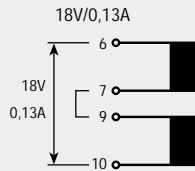

Dimensiones mm. (inches)  
 Dimensions mm. (inches)

EI 30/15.5  
 EI 30/15.5T

Pri. = 1-5 (115V ó 230V)  
 1 Sec. = 7-9  
 2 Sec. = 6-7 / 9-10

Esquema eléctrico  
 Electric arrangement

Conexión Secundario / Secondary Connections

Esquema  
 Circuit arrangement

Conexión serie  
 Serial connection

Conexión paralelo  
 Parallel connection

SERIE  
 ES