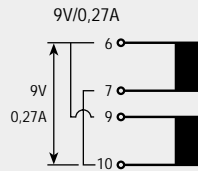

Dimensiones mm. (inches)  
 Dimensions mm. (inches)

EI 30/15.5  
 EI 30/15.5T

Pri. = 1-5 (115V ó 230V)  
 1 Sec. = 7-9  
 2 Sec. = 6-7 / 9-10

Esquema eléctrico  
 Electric arrangement

Conexión Secundario / Secondary Connections

Esquema  
 Circuit arrangement

Conexión serie  
 Serial connection

Conexión paralelo  
 Parallel connection

SERIE  
 ES