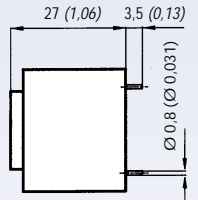

Tel.: (34) 93 371 23 16  
 Fax: (34) 93 371 29 00  
 E-mail: [avisor@avisor.com](mailto:avisor@avisor.com)  
 Internet: [www.avisor.com](http://www.avisor.com)

Tamaño EI 30/15.5T  
 Size EI 30/15.5T

Potencia 2VA  
 Power output 2VA

Dimensiones mm. (inches)  
 Dimensions mm. (inches)

EI 30/15.5  
 EI 30/15.5T

Pri. = 1-5 (115V ó 230V)  
 1 Sec. = 7-9  
 2 Sec. = 6-7 / 9-10

Esquema eléctrico  
 Electric arrangement

Conexión Secundario / Secondary Connections