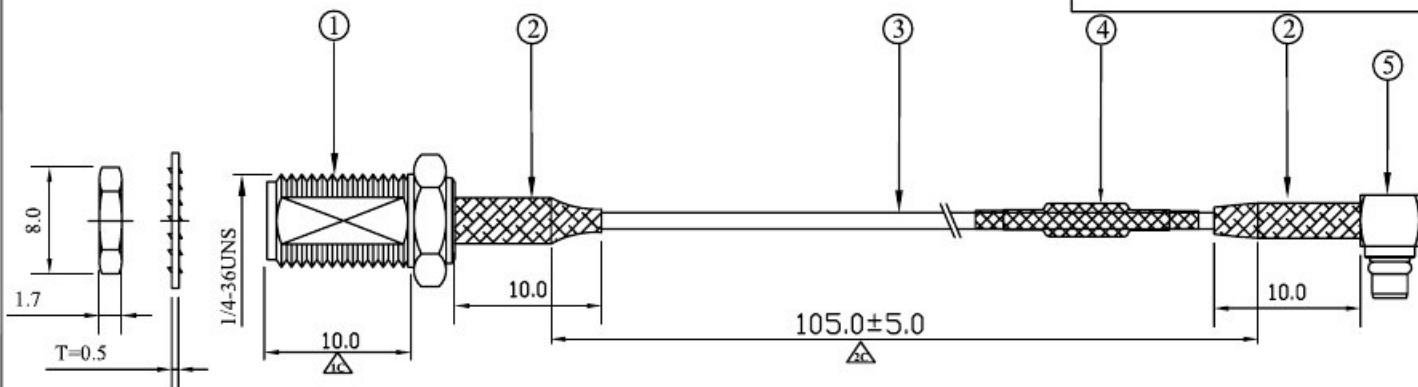

SMA Female to MMCX Right Angle Male for RG-1.13 CABLE

RoHS COMPLIANT

\*標註△為品保檢驗尺寸

1	SMA Female Reverse for $\phi 1.13$ CABLE
2	HEAT SHRINK THBE $\phi 3.0$
3	Standard Coaxial Cable $\phi 1.13$ cable 灰色
4	CORE + HEAT SHRINK THBE $\phi 2.0 \times 2 \phi 3.5 \times 1$
5	MMCX Right Angle Male for $\phi 1.13$ Cable
NO	Description

設計 DR.	shuhong 2008/04/17	核准 APP	Jerry 2008/04/17	容許公差 TOLERANCE	.XXX ±0.10 .XX ±0.25 .X ±0.38 X ±0.50 ANG ±5°	品名 ARTICLE	SMA-F/S to MMCX-M/A for $\phi 1.13$ Cable
版本說明		REVISION NOTE		圖號		DWG NO.	
						單位 UNIT	mm
						比例 SCALE	1/1
				張數 SHEET	1/1	版本 REV.	A