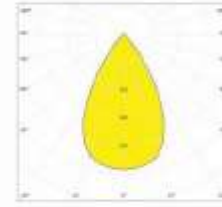

Code
型号

Dimension
尺寸

Material
材料

Typ.FWHM
标准角度

LED可配光源

173.0x7.50

PC

FWHM:60