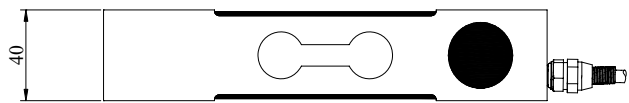

足立特殊測器(廈門)有限公司 NTS INSTRUMENT (XIAMEN) CO., LTD.
 壕門電子科技(廈門)有限公司 HOPE TECHNOLOGIC (XIAMEN) CO., LTD.

NA21 單點式稱重傳感器

SINGLE POINT LOAD CELL

俯視 (Top View)

主視 (Front View)

用途特點: 台秤

Usage & Features: Platform scale

技術參數 Specification

額定負荷 Rated Capacities	500, 1000, 1200, 1500 (kg)
額定輸出 Rated Output	2.0 mV/V \pm 10%
零點平衡 Zero Balance	\pm 0.0200 mV/V
非線性 Non-linearity	0.02 %R.O.
滯後 Hysteresis	0.02 %R.O.
重復性 Repeatability	0.02 %R.O.
蠕變(30分鐘) 30mins Creep	0.02 %R.O.
回零(30分鐘) 30mins Return	0.02 %R.O.
安全過載率 Safe Overload	150 %R.O.
極限過載率 Ultimate Overload	200 %R.O.
輸出溫度影響 Temperature Effect On Output	0.002 %R.O./ $^{\circ}$ C
零點溫度影響 Temperature Effect On Zero	0.003 %R.O./ $^{\circ}$ C
輸入阻抗 Input Impedance	390 \pm 15 Ω
輸出阻抗 Output Impedance	350 \pm 5 Ω
絕緣阻抗 Insulation Impedance	\geq 5000 M Ω /(50VDC)
推薦工作電壓 Recommended Excitation	5~12 VDC
最大工作電壓 Maximum Excitation	15 VDC
工作溫度範圍 Operating Temperature Range	-20~60 $^{\circ}$ C
材質 Construction	合金鋼 Steel Alloy
防護等級 Protection Class	IP66 / IP67
電纜 Cable	ϕ 6 \times 2.5m
推薦台面尺寸 Recommended Platform Size	700 \times 800 mm
接線方式 Mode of Connection	紅: 電源+, 黑: 電源-, 綠: 信號+, 白: 信號- Red (EXC+), Black (EXC-), Green (SIG+), White (SIG-)