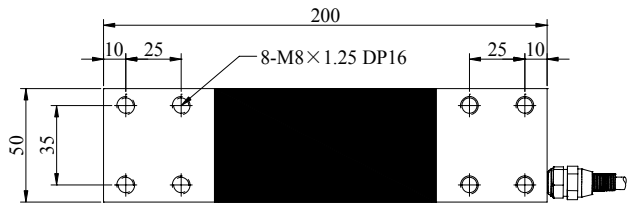

足立特殊測器(廈門)有限公司 NTS INSTRUMENT (XIAMEN) CO., LTD.
 壕門電子科技(廈門)有限公司 HOPE TECHNOLOGIC (XIAMEN) CO., LTD.

NA21 單點式稱重傳感器

SINGLE POINT LOAD CELL

俯視 (Top View)

主視 (Front View)

用途特點: 台秤

Usage & Features: Platform scale

技術參數 Specification

額定負荷 Rated Capacities	500, 1000, 1200, 1500 (kg)
額定輸出 Rated Output	2.0 mV/V \pm 10%
零點平衡 Zero Balance	\pm 0.0200 mV/V
非線性 Non-linearity	0.02 %R.O.
滯後 Hysteresis	0.02 %R.O.
重復性 Repeatability	0.02 %R.O.
蠕變(30分鐘) 30mins Creep	0.02 %R.O.
回零(30分鐘) 30mins Return	0.02 %R.O.
安全過載率 Safe Overload	150 %R.O.
極限過載率 Ultimate Overload	200 %R.O.
輸出溫度影響 Temperature Effect On Output	0.002 %R.O./ $^{\circ}$ C
零點溫度影響 Temperature Effect On Zero	0.003 %R.O./ $^{\circ}$ C
輸入阻抗 Input Impedance	390 \pm 15 Ω
輸出阻抗 Output Impedance	350 \pm 5 Ω
絕緣阻抗 Insulation Impedance	\geq 5000 M Ω /(50VDC)
推薦工作電壓 Recommended Excitation	5~12 VDC
最大工作電壓 Maximum Excitation	15 VDC
工作溫度範圍 Operating Temperature Range	-20~60 $^{\circ}$ C
材質 Construction	合金鋼 Steel Alloy
防護等級 Protection Class	IP66 / IP67
電纜 Cable	ϕ 6 \times 2.5m
推薦台面尺寸 Recommended Platform Size	700 \times 800 mm
接線方式 Mode of Connection	紅: 電源+, 黑: 電源-, 綠: 信號+, 白: 信號- Red (EXC+), Black (EXC-), Green (SIG+), White (SIG-)